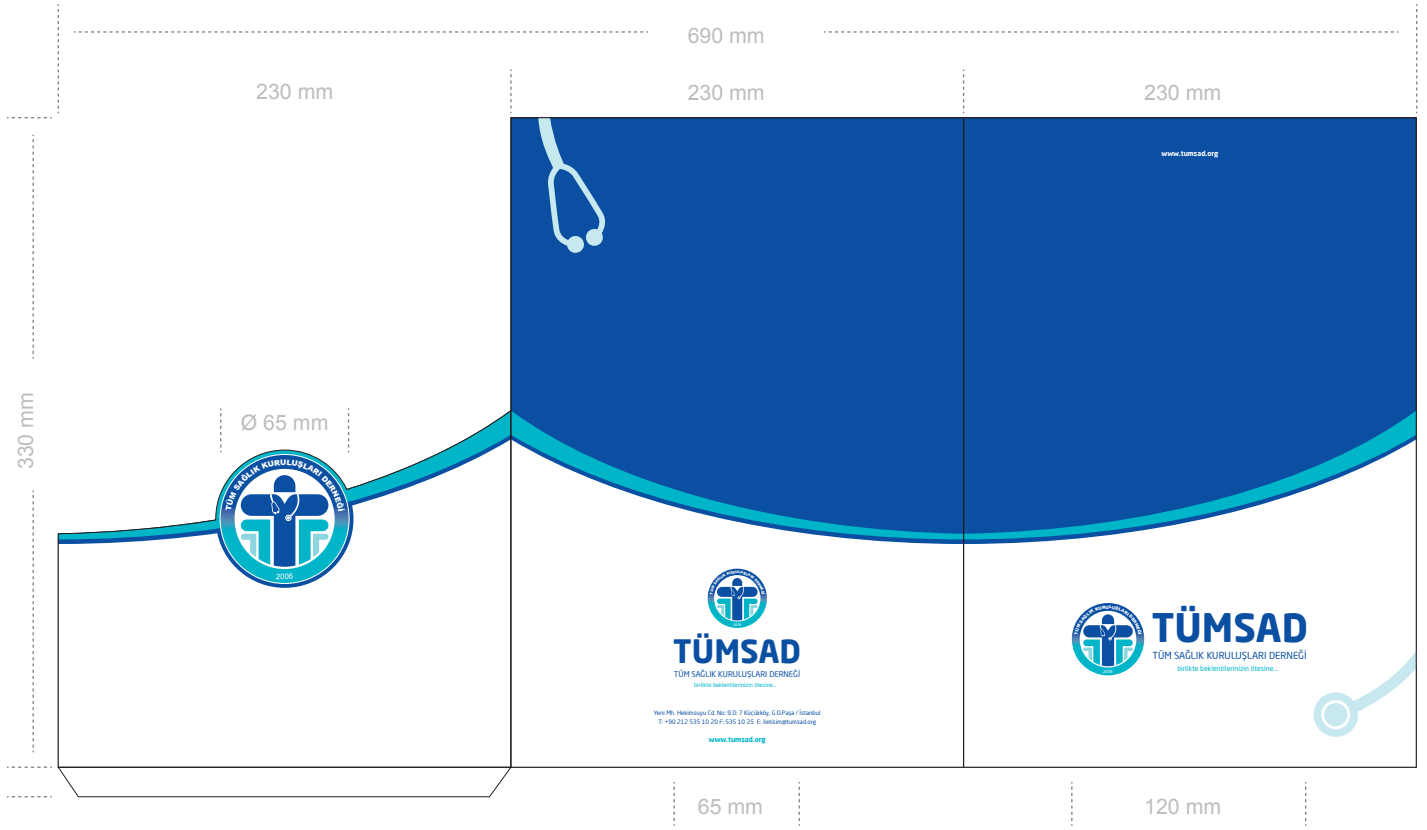

6. ÖRNEK UYGULAMA / CEPLİ DOSYA

Adresler : Neo Sans Pro (Regular) 8,5 pt

Web : Neo Sans Pro (Bold) 10 pt

PANTONE Blue 072 C

PANTONE 3125 C

Dinamik Kuşak : PANTONE 3125 C
Dinamik Kuşak : PANTONE Blue 072 C

Steteskop Figürü : PANTONE 3125 C %25